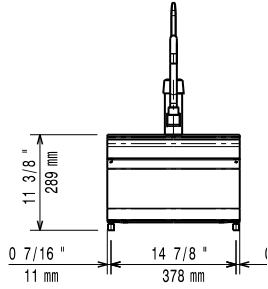

Rakenne

- Yksikkö on 730 mm syvä, paljon työskentelytilaa.
- AISI 304 ruostumatonta terästä oleva työtaso, 1,5 mm paksu.
- AISI 304 RST allas, 1 mm paksu.
- Laitteet ovat valmistettu laserleikkaamalla, jolloin saumakohdat ovat yhtenäisiä, eikä liikataskuja pääse muodostumaan. Puhtaanapito on helppoa.
- Ulkopaneelit ruostumatonta terästä ja Scotch Brite -viimeistelyllä.

HYVÄKSYNTÄ: _____

Edestä

Sivulta

- CWII = Kylmän veden sisääntulo
 D = Poisto
 HWI = Lämpimän veden liitäntä

Päältä

Vesi

 Lämpimän veden sisääntulon
 koko:

371214 (E7SUNDQ000) 1/2"

 Kylmän veden sisääntulon
 koko:

1/2"

Vesiliitäntä kylmä/kuuma: 1/2"

Avaintieto

Ulkomitat, leveys: 400 mm

Ulkomitat, syvyys: 730 mm

Ulkomitat, korkeus: 250 mm

Nettopaino: ISO 9001; ISO 14001 kg