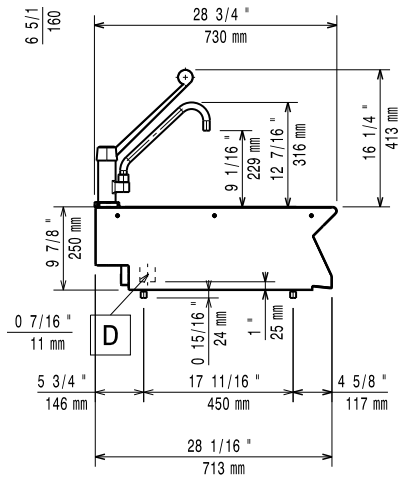

Rakenne

- Yksikkö on 730 mm syvä, paljon työskentelytilaa.
- AISI 304 ruostumatonta terästä oleva työtaso, 1,5 mm paksu.
- AISI 304 RST allas, 1 mm paksu.
- Laitteet ovat valmistettu laserleikkaamalla, jolloin saumakohdat ovat yhtenäisiä, eikä liikataskuja pääse muodostumaan. Puhtaanapito on helppoa.
- Ulkopaneelit ruostumatonta terästä ja Scotch Brite -viimeistelyllä.

Lisävarusteet

- Liitossarja PNC 206086
- Tuki 800 mm silta-asennus PNC 206137
- Tuki 1000 mm silta-asennus PNC 206138
- Tuki 1200 mm silta-asennus PNC 206139
- Tuki 1400 mm silta-asennus PNC 206140
- Tuki 1600 mm silta-asennus PNC 206141
- Tuki 400 mm silta-asennus PNC 206154
- Tuuletuskanavan korotusritilä, 400mm PNC 206303
- Sivukaide oikea ja vasen PNC 206307
- takakaide 800 mm PNC 206308
- Etukaide, 400mm PNC 216046
- Etukaide, 800mm PNC 216047
- Etukaide, 1200mm PNC 216049
- Etukaide, 1600mm PNC 216050
- Leveä kaide, 400 mm PNC 216185
- Leveä kaide, 800mm PNC 216186
- 2 kpl sivupeitelevyt 250x700 mm PNC 216277

HYVÄKSYNTÄ: _____

Edestä

Sivulta

- CWII = Kylmän veden sisääntulo
 D = Poisto
 HWI = Lämpimän veden liitäntä

Päältä

Vesi

 Lämpimän veden sisääntulon
 koko:

371214 (E7SUNDQ000) 1/2"

 Kylmän veden sisääntulon
 koko:

1/2"

Vesiliitäntä kylmä/kuuma: 1/2"

Avaintieto

Ulkomitat, leveys: 400 mm

Ulkomitat, syvyys: 730 mm

Ulkomitat, korkeus: 250 mm

Nettopaino: ISO 9001; ISO 14001 kg