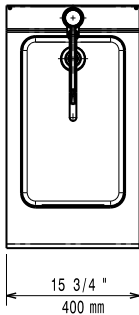

Rakenne

- Yksikkö on 730 mm syvä, paljon työskentelytilaa.
- AISI 304 ruostumatonta terästä oleva työtaso, 1,5 mm paksu.
- AISI 304 RST allas, 1 mm paksu.
- Laitteet ovat valmistettu laserleikkaamalla, jolloin saumakohdat ovat yhtenäisiä, eikä liikataskuja pääse muodostumaan. Puhtaanapito on helppoa.
- Ulkopaneelit ruostumatonta terästä ja Scotch Brite -viimeistelyllä.

Lisävarusteet

- Liitossarja PNC 206086
- Tuki 800 mm silta-asennus PNC 206137
- Tuki 1000 mm silta-asennus PNC 206138
- Tuki 1200 mm silta-asennus PNC 206139
- Tuki 1400 mm silta-asennus PNC 206140
- Tuki 1600 mm silta-asennus PNC 206141
- Tuki 400 mm silta-asennus PNC 206154
- Tuuletuskanavan korotusritilä, 400mm PNC 206303
- Sivukaide oikea ja vasen PNC 206307
- takakaide 800 mm PNC 206308
- Etukaide, 400mm PNC 216046
- Etukaide, 800mm PNC 216047
- Etukaide, 1200mm PNC 216049
- Etukaide, 1600mm PNC 216050
- Leveä kaide, 400 mm PNC 216185
- Leveä kaide, 800mm PNC 216186
- 2 kpl sivupeitelevyt 250x700 mm PNC 216277

HYVÄKSYNTÄ: _____

Edestä

Sivulta

- CWII = Kylmän veden sisääntulo
 D = Poisto
 HWI = Lämpimän veden liitäntä

Päältä

Vesi

 Lämpimän veden sisääntulon
 koko:

371214 (E7SUNDQ000) 1/2"

 Kylmän veden sisääntulon
 koko:

1/2"

Vesiliitäntä kylmä/kuuma: 1/2"

Avaintieto

Ulkomitat, leveys: 400 mm

Ulkomitat, syvyys: 730 mm

Ulkomitat, korkeus: 250 mm

Nettopaino: ISO 9001; ISO 14001 kg